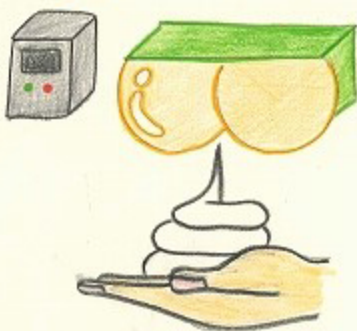

# 御手洗

「水に流せるペーパータオル」  
を利用した  
トイレペーパー型のもの  
そのまま水と流せる!!

自動で流す  
水道

便所の概念を  
覆すようなデザイン

手をかざすとセンサーが発動し  
自動で水・泡・ペーパーを  
流してくれる

手をかざすと自動で泡が出てくる  
お椀の形になっていることから  
ソフトクリーム型にするといふ  
発想がある

concept

全て手に触れない自動式を使うことで清潔を保つことが  
できる。手を拭いたタオルも一緒に流すことによりゴミが出ない。  
便器が白のプラスチック柄にするなどにより概念を覆す。