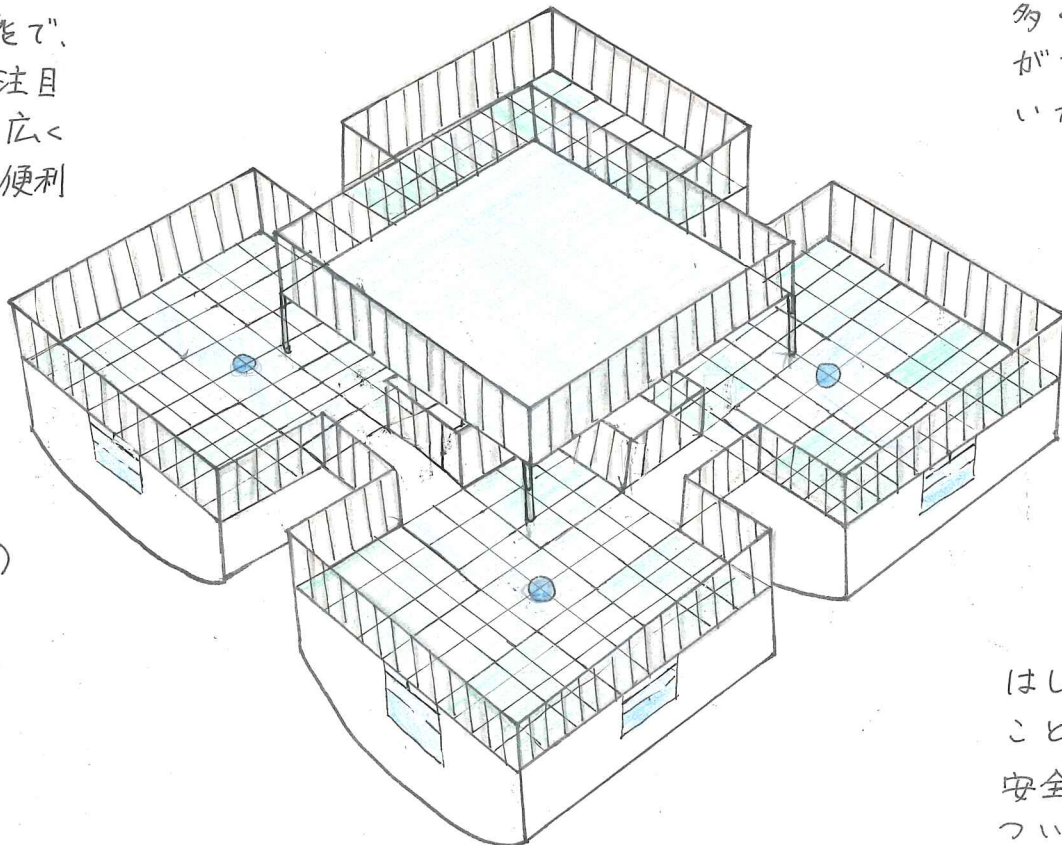

新ししい集いの場

【コンセプト】

ときには“みんなでワイワイ” ときには“ひとりでゆっくり”。好きな時に好きなスタイルで、自由に使うことのできるコミュニケーションの輪を広げられる場を提案します。

日焼け・雨対策として屋根の取り付けも可能です。

水中の部分にはそれぞれの側面4箇所穴が開いており、海の生物たちが入れられるようになっています。
 上のところから餌を入れられるようになっていて、生物が寄ってくる確率が上がります。
 床はガラス張りになっているところがあり、海の中を見ることが出来ます。
 餌を入れることにより、餌を食べている姿も見られます。

舞台を取り付けることが可能で、ライブや発表会、結婚式等注目を集めたいものを行うとき、広くスペースを設けたいときに便利です。

移動はもちろんのこと、海、海鳥や海中の生物等、多くの自然に触れることができ、楽しめること間違いなしです。

【使用例】

- ・パーティー（結婚式/同窓会）
- ・ライブ
- ・発表会
- ・カフェ/レストラン
- ・バードウォッチング
- ・フィッシュウォッチング
- ・魚釣り

はしごで“台と台をつなぐ”ことが可能。
 安全のための柵はもともとついていたものが移動します。