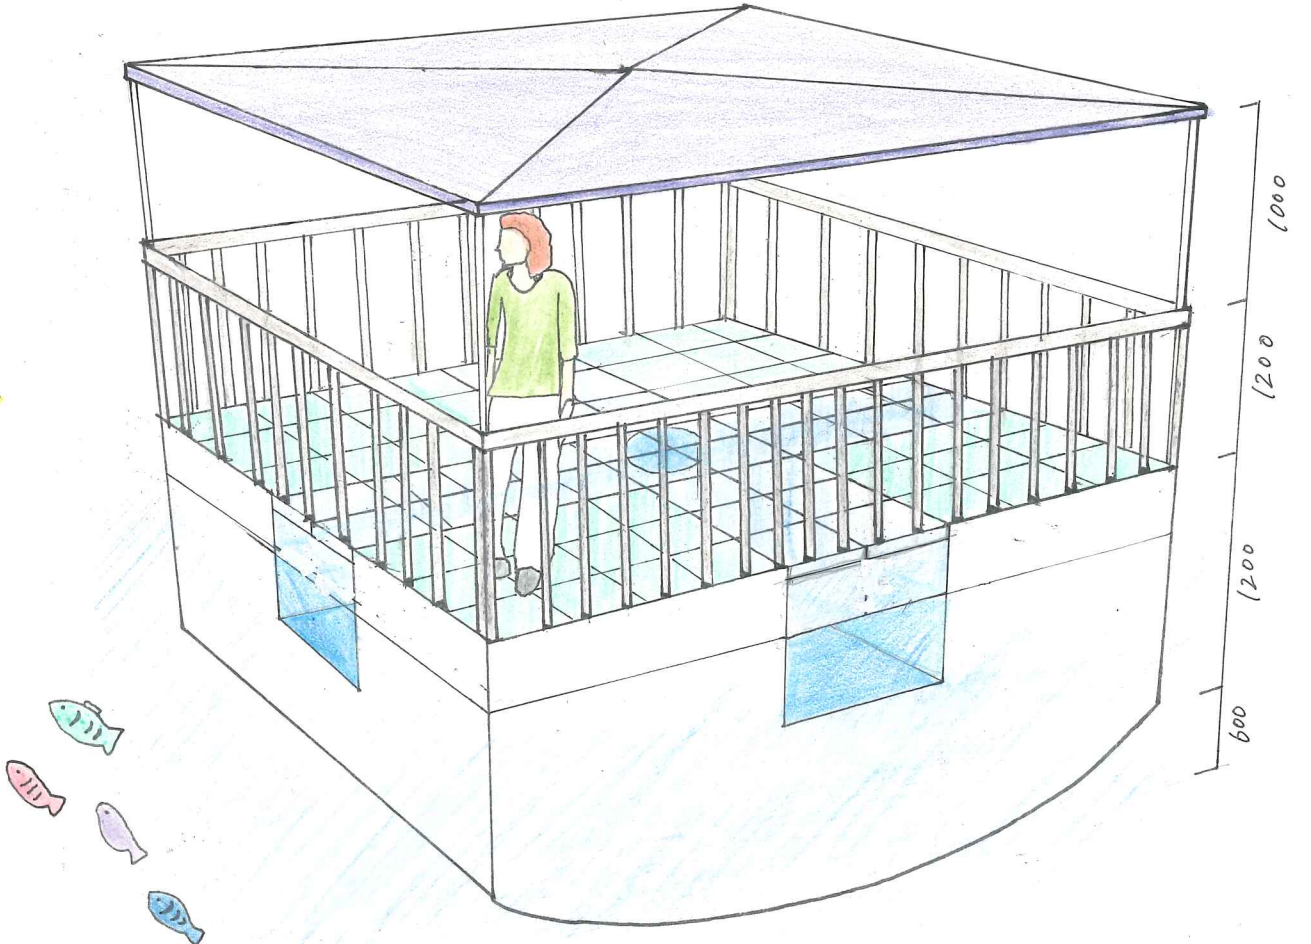

新ししい集いの場

【コンセプト】

ときには“みんなでワイワイ” ときには“ひとりでゆっくり”。好きな時に好きなスタイルで、自由に使うことのできるコミュニケーションの輪を広げられる場を提案します。

日焼け・雨対策として屋根の取り付けも可能です。

水中の部分にはそれぞれの側面4箇所穴が開いており、海の生物たちが入れられるようになっています。
 上のところから餌を入れられるようになっていて、生物が寄ってくる確率が上がります。
 床はガラス張りになっているところがあり、海の中を見ることが出来ます。
 餌を入れることにより、餌を食べている姿も見られます。

舞台を取り付けることが可能で、ライブや発表会、結婚式等注目を集めたいものを行うとき、広くスペースを設けたいときに便利です。

移動はもちろんのこと、海、海鳥や海中の生物等、多くの自然に触れることができ、楽しめること間違いなしです。

【使用例】

- ・パーティー（結婚式/同窓会）
- ・ライブ
- ・発表会
- ・カフェ/レストラン
- ・バードウォッチング
- ・フィッシュウォッチング
- ・魚釣り

はしごで“台と台をつなぐ”ことが可能。
 安全のための柵はもともとついていたものが移動します。