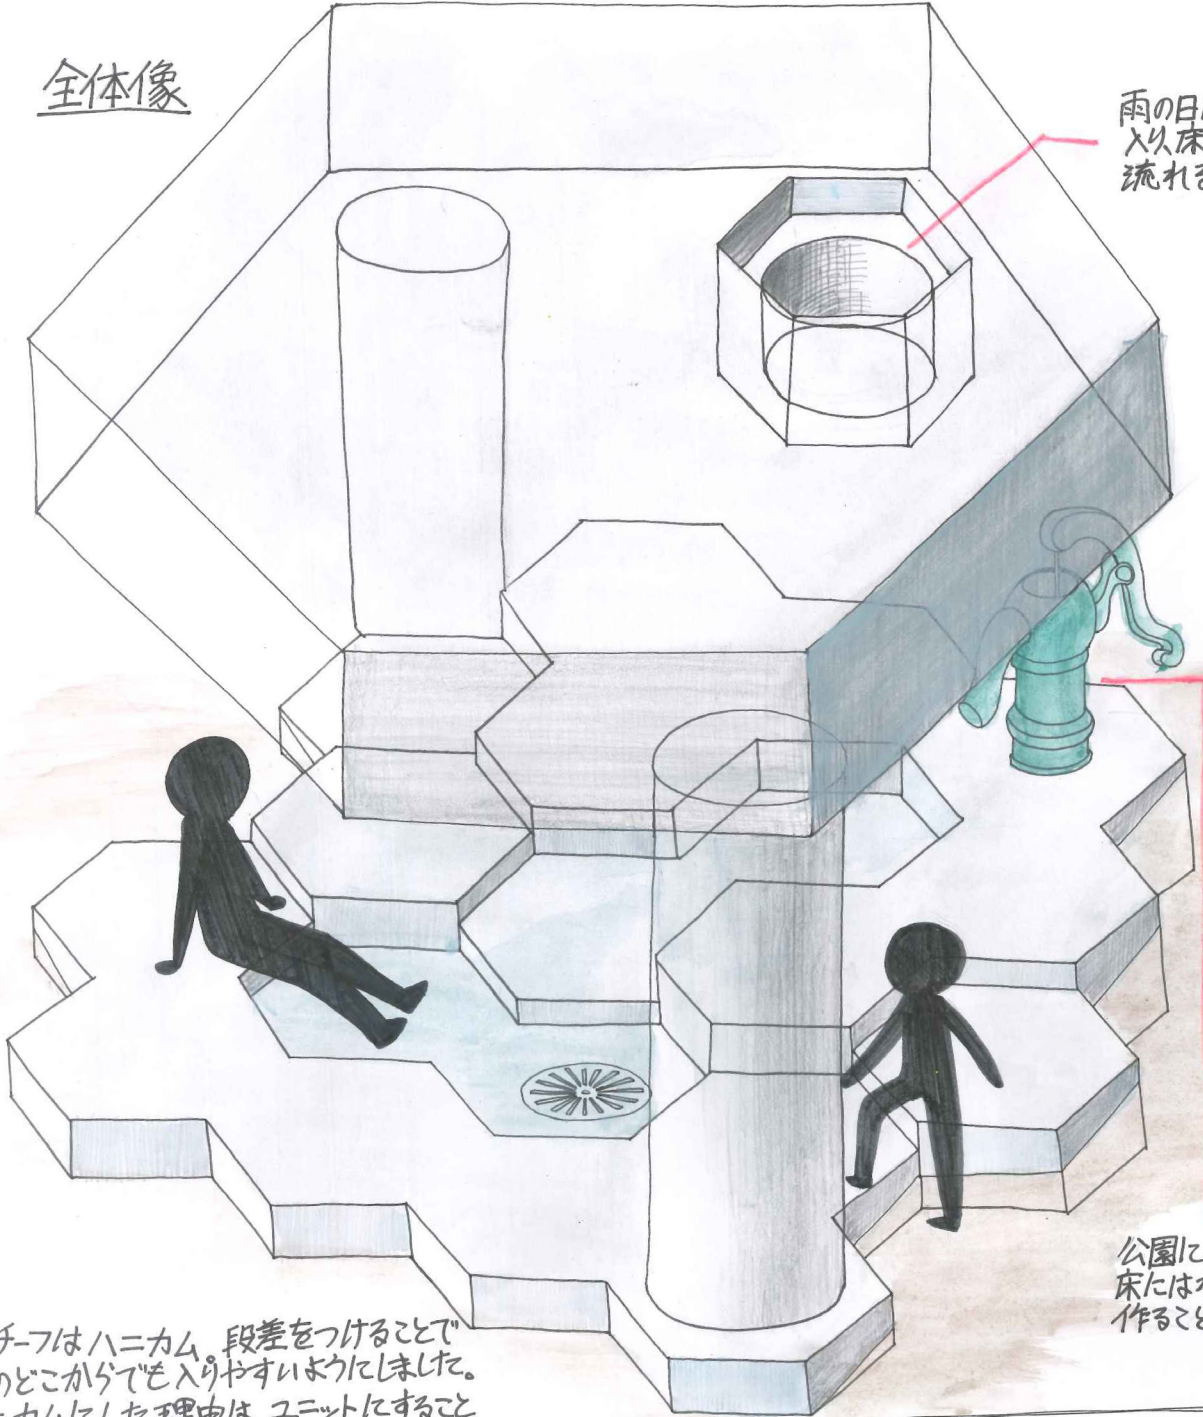

# 『涼める休憩所』

## 〈コンセプト〉

近年は猛暑が続き、外に出るだけでも疲れてしまう。  
だから運動している人が体を冷やせるような休憩所をコンセプトに  
制作しました。

### 全体像

雨の日はここに水が入り床の溝を雨水が流れる。

公園によくあるポンプ。  
床には水が流れる道を作り  
することで足元を冷やす。

モチーフはハニカム。段差をつけることで  
坂のどこからでも入りやすいようにしました。  
ハニカムにした理由は、ユニットにすること  
で不安定な坂で安定感を感じさせよう  
と思ったからです。  
屋根は熱がたまりにくくなるように白色  
にし、下の空間に熱が行きにくいよう  
に厚く、低くしました。

### イメージ図