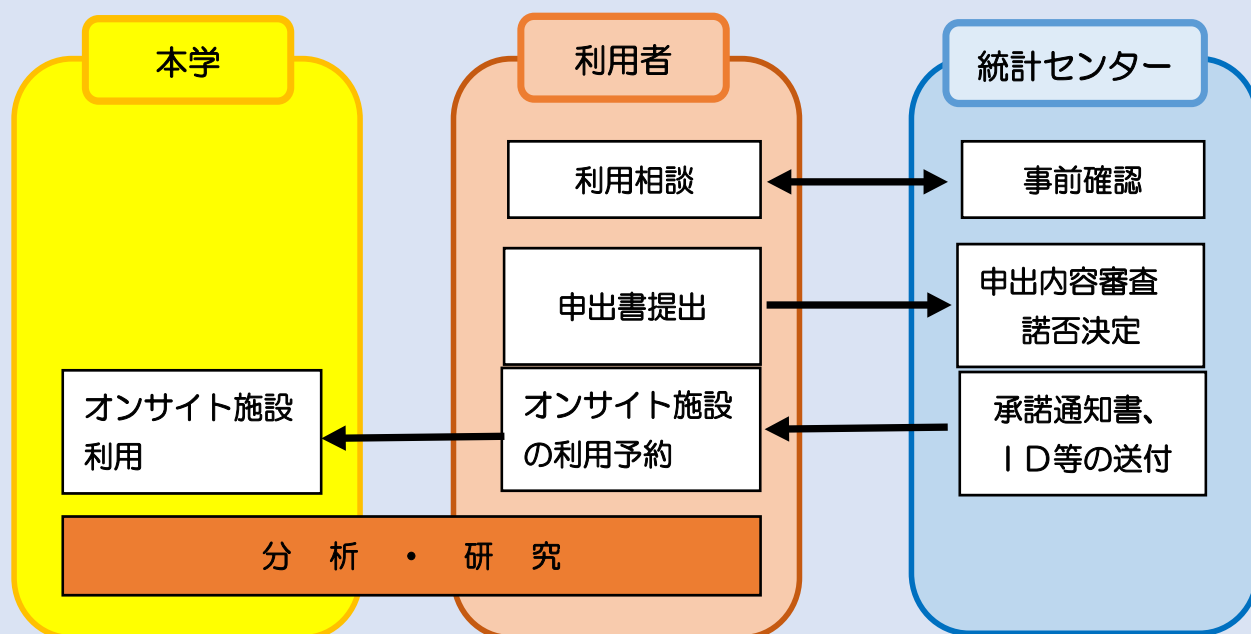

【九州初！】公的統計オンサイト施設を開設します。

長崎総合科学大学

公的統計の調査票情報を用いて独自の集計・分析を行うことができるオンサイト施設を、令和4年3月に九州で初めて開設し、内閣府が推進する「EBPM（エビデンス・ベースト・ポリシー・メイキング）＝根拠に基づく政策立案」の多面的な展開拠点を目指します。

各省庁が実施した統計調査の結果は、ホームページ等を通じて広く利用できますが、オンサイト施設では、調査対象の秘密保護を図ったうえで、世帯単位や事業所単位など集計する前の調査票情報（マイクロデータ）の提供を受け、公益性のある学術研究等に活用できます。

マイクロデータ利用を希望する研究者は、総務省所管の独立行政法人「統計センター」に利用申出書を提出し、審査で認められると、オンサイト施設内で閲覧、研究できます。

本施設により、本学のデータサイエンス教育・研究の水準向上とともに、九州で唯一のEBPMの拠点として学術的かつ戦略的に地域課題の考察を深めることが期待されます。

オンサイト施設 利用手続きの流れ

長崎総合科学大学オープンイノベーションセンター
オンサイト施設 Mail: suisin@NiAS.ac.jp

独立行政法人統計センター 利用案内 WEB サイト
<https://www.e-stat.go.jp/microdata/data-use/on-site>